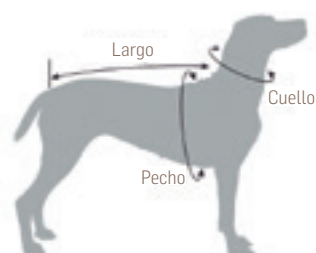

Largo	Cuello	Pecho
25 cm	20 - 30 cm	30 - 38 cm	
30 cm	25 - 33 cm	41 - 56 cm	
35 cm	30 - 38 cm	46 - 61 cm	
40 cm	36 - 43 cm	48 - 63 cm	
45 cm	38 - 46 cm	51 - 66 cm	
50 cm	43 - 53 cm	58 - 71 cm	
55 cm	51 - 61 cm	61 - 76 cm	
60 cm	56 - 66 cm	71 - 81 cm	
65 cm	64 - 74 cm	76 - 86 cm	

METEOR

CHAQUETA

ASPEN SPLASH

Patrón splash retro-reflectante en la noche

La cremallera impermeable permite un fácil enganche de la correa a cualquier collar o arnés para perros.

La capa exterior es resistente al agua y al viento

El forro acogedor cuenta con la nano protección Repelz-It™ "mantente limpio"

Cierres de doble sujeción.