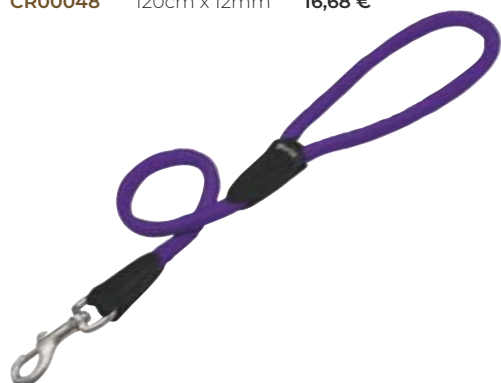

ROUND NYLON LEAD CORREA DE NYLON REDONDO

Laisse nylon rond
Trela redonda de nylon
Guinzaglio in nylon tondo

REF.	TAMAÑO/ MEASURE	PVPR/ RRP
CR00045	60cm x 10mm	13,92 €
CR00046	120cm x 10mm	15,42 €
CR00047	60cm x 12mm	14,86 €
CR00048	120cm x 12mm	16,68 €