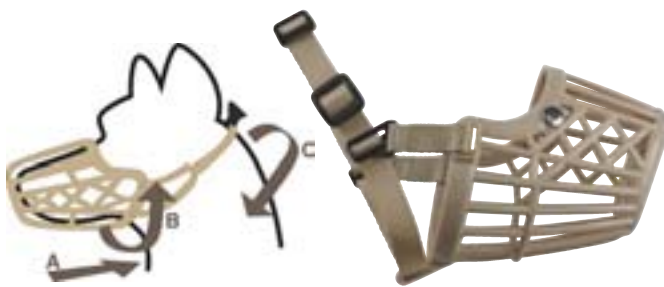

DOG PLASTIC MUZZLE

BOZAL DE PLÁSTICO

Muselière en plastique

Açaime para cão em plástico

Museruola in plastica

REF.	TALLA/ SIZE	TAMAÑO/ MEASURE	MEDIDA DE CUELLO/ NECK MEASURE	PVPR/ RRP
BO00081	101	Hocico 5,5 - Mandíbula 14,5	26-32cm	9,20 €
BO00082	102	Hocico 7,5 - Mandíbula 17	27-33cm	9,80 €
BO00083	103	Hocico 8,5 - Mandíbula 19,5	30-37cm	10,58 €
BO00084	104	Hocico 10,5 - Mandíbula 22,5	34-42cm	11,66 €
BO00085	105	Hocico 12 - Mandíbula 26	38-48cm	14,12 €
BO00086	106	Hocico 14 - Mandíbula 32	46-57cm	15,36 €