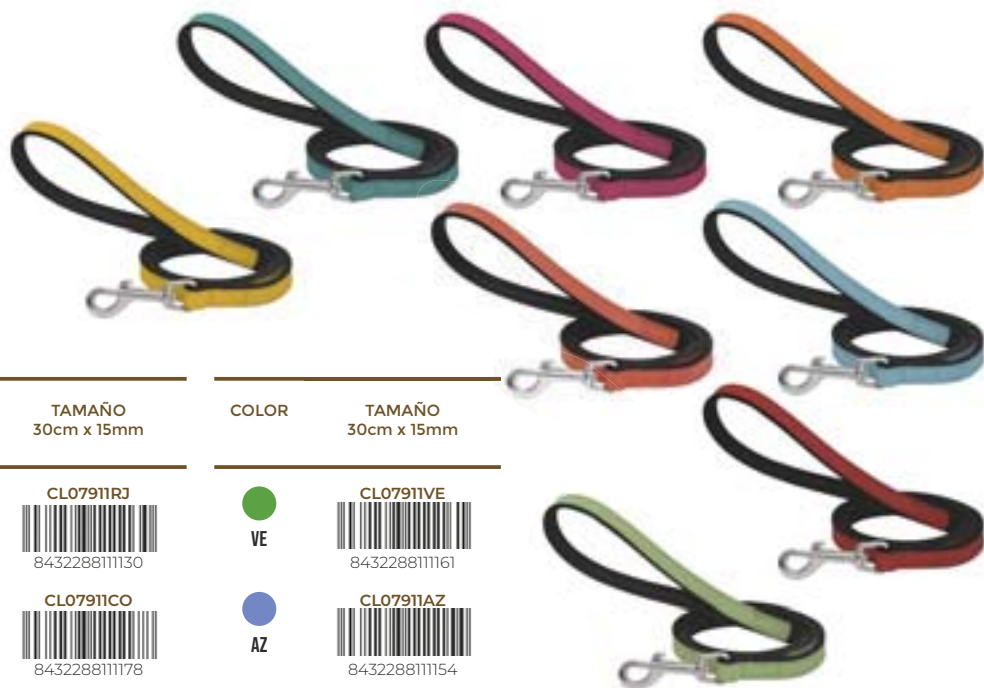

PADDED LEATHER LEAD

CORREA PIEL ACOLCHADO

Laisse en peau rembourré
Trela em pele acolchoada
Guinzaglio pelle rimbottito

REF.	TAMAÑO/MEASURE	PVPR/ RRP
CR07911	100cm x 18mm	16,84 €

COLOR	TAMAÑO 30cm x 15mm	COLOR	TAMAÑO 30cm x 15mm	COLOR	TAMAÑO 30cm x 15mm
AM	CR07911AM 8432288111109	RJ	CL07911RJ 8432288111130	VE	CL07911VE 8432288111161
RO	CL07911RO 8432288111123	CO	CL07911CO 8432288111178	AZ	CL07911AZ 8432288111154
NA	CL07911NA 8432288111116	TQ	CL07911TQ 8432288111147