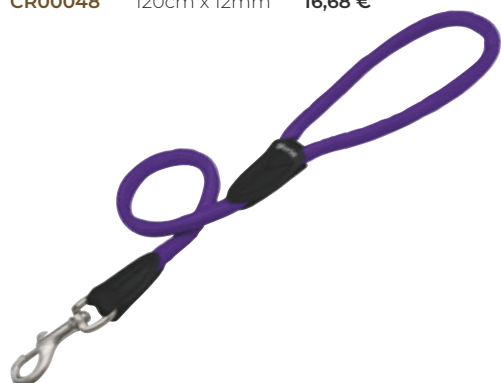

ROUND NYLON LEAD CORREA DE NYLON REDONDO

Laisse nylon rond
Trela redonda de nylon
Guinzaglio in nylon tondo

REF.	TAMAÑO/ MEASURE	PVPR/ RRP
CR00045	60cm x 10mm	13,92 €
CR00046	120cm x 10mm	15,42 €
CR00047	60cm x 12mm	14,86 €
CR00048	120cm x 12mm	16,68 €