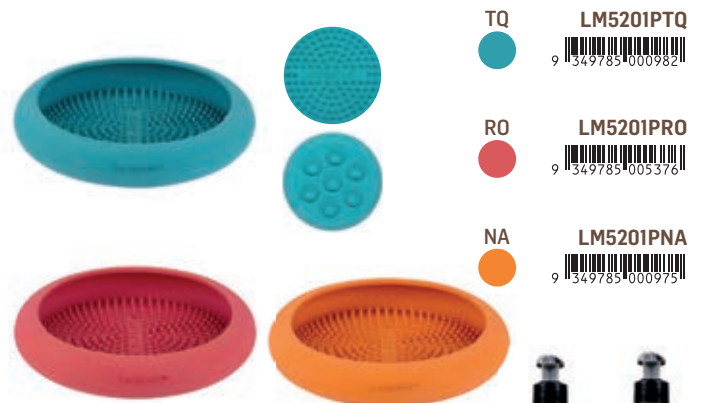

Lickimat Ufo

Referencia	Color	Largo	Alto	Ancho	PVPR/MSRP
LM5201PTQ	Turquesa	18 cm	4 cm	18 cm	20,52 €
LM5201PRO	Rosa	18 cm	4 cm	18 cm	20,52 €
LM5201PNA	Naranja	18 cm	4 cm	18 cm	20,52 €

Añádele a tus recetas Aceite de Salmón o Atún de Snackys para hacerla más sabrosa.

Ajoutez de l'Huile de Saumon ou de Thon Snackys à las recettes pour la rendre plus savoureuse.