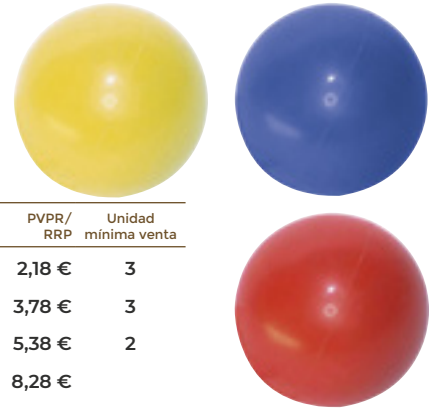

REF.	Tamaño/ Measure	PVPR/ RRP	Unidad mínima venta
JU00710U	5x5x5cm	2,18 €	3
JU00711U	6x6x6cm	3,78 €	3
JU00712U	7x7x7cm	5,38 €	2
JU00713U	8x8x8cm	8,28 €	

SQUEAKER BASEBALL BALL

PELOTA BEISBOL CON SONIDO

Balle baseball avec son
Bola de beisebol com som
Palla baseball con squittio

REF.	Tamaño/ Measure	PVPR/ RRP	Unidad mínima venta
JU00715U	6x6x6cm	3,16 €	3

SQUEAKER FOOTBALL BALL

PELOTA FUTBOL CON SONIDO

Balle football avec son
Bola de futebol com som
Palla calcio con squittio

REF.	Tamaño/ Measure	PVPR/ RRP	Unidad mínima venta
JU00716U	7x7x7cm	3,78 €	3

SQUEAKER BASKETBALL BALL

PELOTA BALONCESTO CON SONIDO

Balle basketball avec son
Bola de basquetebol com som
Palla pallacanestro con squittio

REF.	Tamaño/ Measure	PVPR/ RRP	Unidad mínima venta
JU00717U	5,5x5,5x5,5cm	2,48 €	3

GLOW IN THE DARK SQUEAKER BALL

PELOTA CON SONIDO BRILLA EN LA OSCURIDAD

Balle avec son brille dans le noir
Bola luminescentes com som
Palla con squittio brilla nel buio

REF.	Tamaño/ Measure	PVPR/ RRP	Unidad mínima venta
JU00720U	9x9x9cm	4,40 €	3

El juego es fundamental para la salud mental de nuestros mejores amigos.

El juego refuerza el vínculo con tu perro, libera estrés y es una buena manera de marcar jerarquías. Es recomendable disponer de diferentes tipologías de juguetes para cubrir las diferentes necesidades (lanzar y recuperar, dispensador de premios, mordisqueo...)