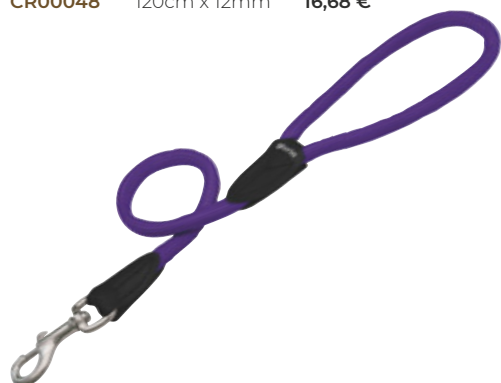

## ROUND NYLON LEAD CORREA DE NYLON REDONDO

Laisse nylon rond  
Trela redonda de nylon  
Guinzaglio in nylon tondo

REF.	TAMAÑO/ MEASURE	PVPR/ RRP
CR00045	60cm x 10mm	13,92 €
CR00046	120cm x 10mm	15,42 €
CR00047	60cm x 12mm	14,86 €
CR00048	120cm x 12mm	16,68 €