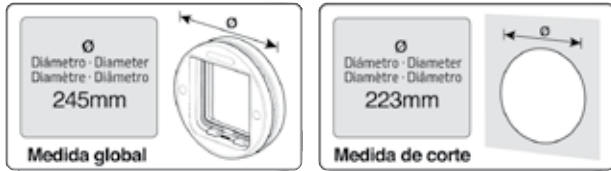

Access Door "Simple Tunnel"
 Porte d'accès "Túnel simple"
 Porta de acesso "Túnel Simples"
 Porta di accesso "Tunnel semplice"

Referencia	Ref. pro.	Puertas	PVPR/MSRP
VA00234	234W	Hasta 50mm	31,48€

Puerta de acceso "Redonda para cristal"

Access door "Round for glass"
 Porte d'accès "Ronde pour verre"
 Porta de acceso "Redonda para Vidro"
 Porta di accesso "Tonda per vetro"

Referencia	Ref. pro.	Puertas	PVPR/MSRP
VA00210	210W	Hasta 30mm	37,60€