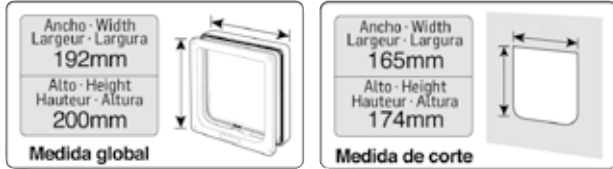

Puerta de acceso "Fina"

Access door "Fina"
Porte d'accès "Fina"
Porta de acesso "Fina"
Porta di accesso "Fina"

Referencia	Ref. pro.	Puertas	PVPR/MSRP
VA00204	304W	Hasta 13mm	20,88€