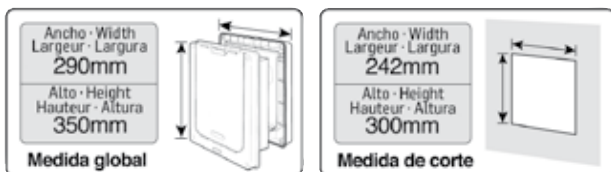

Puerta de acceso "Sencilla mediana"

Access door "Simple medium size"
Porte d'accès "Simple moyenne"
Porta de acceso "Simples tamanho médio"
Porta di accesso "Semplice media"

Referencia	Ref. pro.	Puertas	PVPR/MSRP
VA00215	215W	Hasta 50mm	71,56€