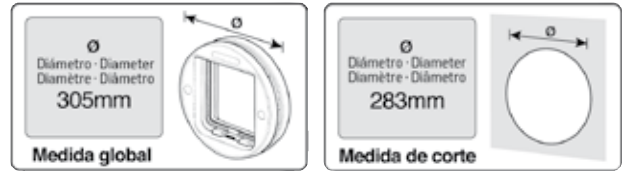

Puerta de acceso "Redonda para cristal"

Access door "Round for glass"
Porte d'accès "Ronde pour verre"
Porta de acceso "Redonda para Vidro"
Porta di accesso "Tonda per vetro"

Referencia	Ref. pro.	Puertas	PVPR/MSRP
VA00213	357W	Hasta 50mm	54,64€