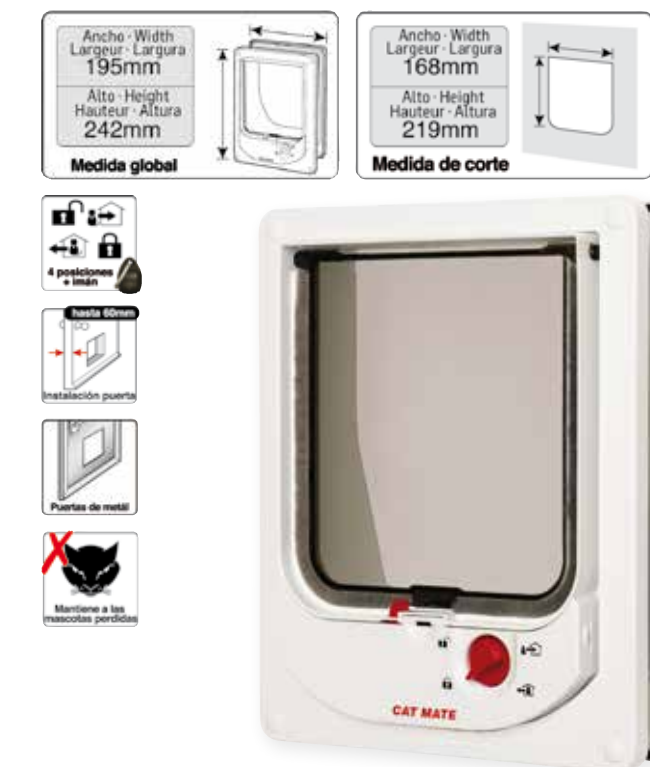

**Puerta de acceso "Pequeña"**

Access door "Small"
 Porte d'accès "Petite"
 Porta de acceso "Pequena"
 Porta di accesso "Piccola"

Referencia	Ref. pro.	Puertas	PVPR/MSRP
VA00202	254W	Hasta 60mm	78,18€

ES Estas puertas utilizan un imán para collar súper-compacto que garantiza la entrada instantánea de gatos seleccionados e impide la entrada a animales callejeros. Todos los modelos están provistos de un cierre 4 direcciones y se suministran con 2 imanes para collar.