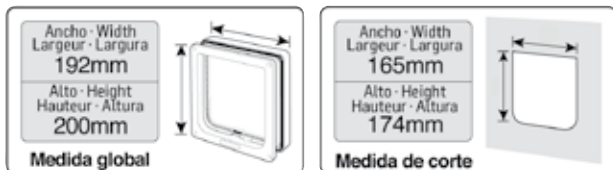

Puerta de acceso "4 posiciones"

Access door "4 positions"
Porte d'accès "4 positions"
Porta de acesso "4 Posições"
Porta di accesso "4 posizioni"

Referencia	Ref. pro.	Puertas	PVPR/MSRP
VA02096	309W	Hasta 13mm	26,22€