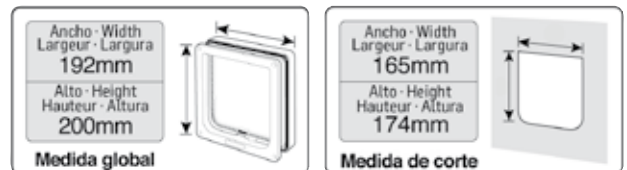

Puerta de acceso "Túnel sencilla"

Access Door "Simple Tunnel"
Porte d'accès "Túnel simple"
Porta de acesso "Túnel Simples"
Porta di accesso "Tunnel semplice"

Referencia	Ref. pro.	Puertas	PVPR/MSRP
VA00234	234W	Hasta 50mm	31,48€