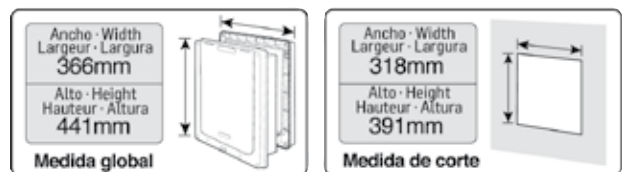

Puerta de acceso "Sencilla mediana"

Access door "Simple medium size"
 Porte d'accès "Simple moyenne"
 Porta de acceso "Simples tamanho médio"
 Porta di accesso "Semplice media"

Referencia	Ref. pro.	Puertas	PVPR/MSRP
VA00215	215W	Hasta 50mm	71,56€

Puerta de acceso "Sencilla grande"

Access door "Simple large"
 Porte d'accès "Simple grande"
 Porta de acceso "Simples tamanho grande"
 Porta di accesso "Semplice grande"

Referencia	Ref. pro.	Puertas	PVPR/MSRP
VA00216	216W	Hasta 50mm	96,02€