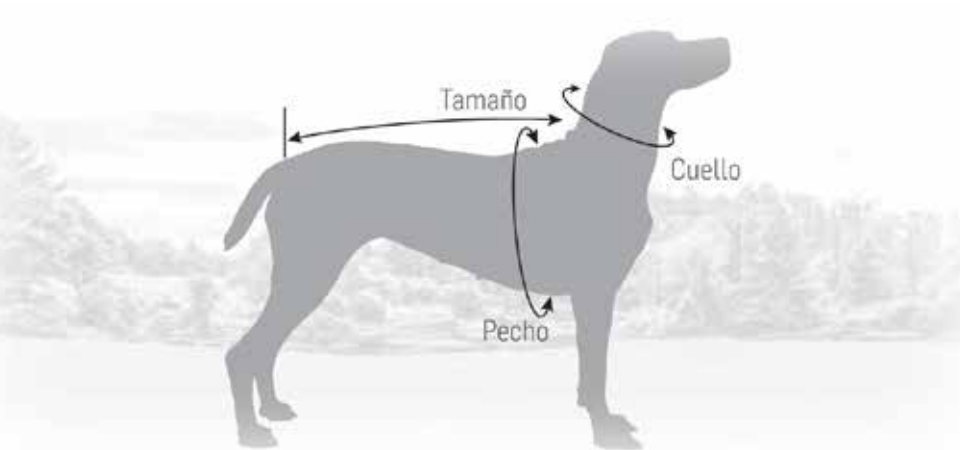

Tamaño	Cuello	Pecho
25cm / 10"	20 - 30cm	30 - 38cm
30cm / 12"	25 - 33cm	41 - 56cm
35cm / 14"	30 - 38cm	46 - 61cm
41cm / 16"	36 - 43cm	48 - 64cm
46cm / 18"	38 - 46cm	51 - 66cm
51cm / 20"	43 - 53cm	58 - 71cm
56cm / 22"	51 - 61cm	61 - 76cm
60cm / 24"	56 - 66cm	71 - 81cm
66cm / 26"	64 - 74cm	76 - 86cm

**Vestido Hemlock Morado**

Purple Hemlock Jacket  
Manteau Hemlock Violet  
Vestido Hemlock Roxo  
Cappotto impermeabile Hemlock Viola

Referencia	Ref. pro.	Tamaño	PVPR/MSRP
<b>VE04710</b>	DGSHLK1027	25cm	28,10€
<b>VE04711</b>	DGSHLK1227	30cm	31,40€
<b>VE04712</b>	DGSHLK1427	35cm	37,86€
<b>VE04713</b>	DGSHLK1627	41cm	41,82€
<b>VE04714</b>	DGSHLK1827	46cm	46,26€
<b>VE04715</b>	DGSHLK2027	51cm	51,18€
<b>VE04716</b>	DGSHLK2227	56cm	59,78€
<b>VE04717</b>	DGSHLK2497	60cm	65,64€
<b>VE04718</b>	DGSHLK2627	66cm	72,20€

**Vestido Hemlock Azul**

Blue Hemlock Jacket  
Manteau Hemlock Bleu  
Vestido Hemlock Azul  
Cappotto impermeabile Hemlock Azzurro

Referencia	Ref. pro.	Tamaño	PVPR/MSRP
<b>VE04700</b>	DGSHLK1097	25cm	28,10€
<b>VE04701</b>	DGSHLK1297	30cm	31,40€
<b>VE04702</b>	DGSHLK1497	35cm	37,86€
<b>VE04703</b>	DGSHLK1697	41cm	41,82€
<b>VE04704</b>	DGSHLK1897	46cm	46,26€
<b>VE04705</b>	DGSHLK2097	51cm	51,18€
<b>VE04706</b>	DGSHLK2297	56cm	59,78€
<b>VE04707</b>	DGSHLK2497	60cm	65,64€
<b>VE04708</b>	DGSHLK2697	66cm	72,20€