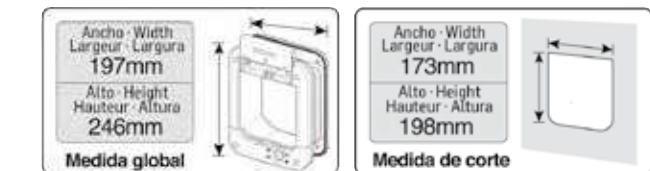

Puerta de acceso "Lector Microchip gato"

Access door "Microchip cat flap"
Porte d'accès "Lecteur Micropuce chat"
Porta de acceso "Leitor Microchip gato"
Porta di accesso "Lettore Microchip gatto"

Referencia	Ref. pro.	Puertas	PVPR/MSRP
VA00260	360W	Hasta 86mm	145,50€