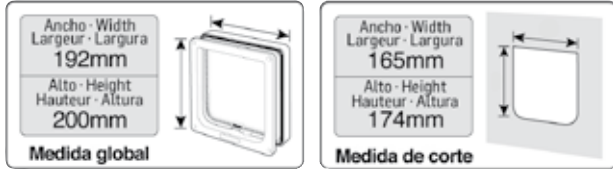

Referencia	Ref. pro.	Puertas	PVPR/MSRP
VA00204	304W	Hasta 13mm	20,88€

Puerta de acceso "4 posiciones"

Access door "4 positions"
 Porte d'accès "4 positions"
 Porta de acesso "4 Posições"
 Porta di accesso "4 posizioni"