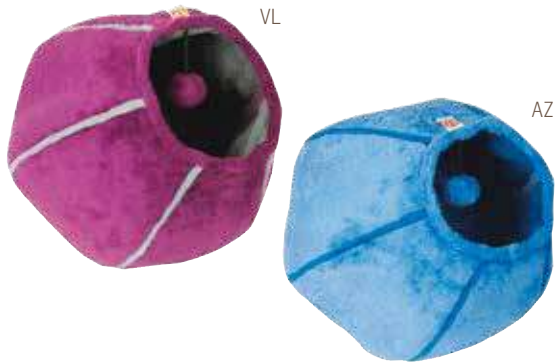

Referencia	Ref. pro.	Tamaño	PVPR/MSRP
CA00505	TP5201	35cm ϕ - entrada 15 - 18cm ϕ	26,60€

Colores:

VL y AZ

Cueva para gatos Trend

Cat cave bed Trend
Cave corbeille pour chats Trend
Cova para gatos Trend
Nicchia per gatti Trend