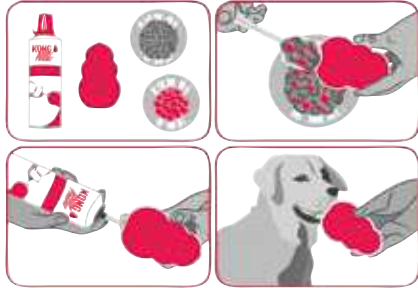

KONG Classic

Referencia	Ref. pro.	Talla	Tamaño	Peso	PVPR/MSRP
JU02999	T4E	XS	3,56 x 5,72 x 3,56cm	26g	7,42€
JU03000	T3E	S	4,45 x 7,62 x 4,45cm	51g	8,04€
JU03001	T2E	M	5,72 x 8,89 x 5,72cm	113g	11,22€
JU03002	T1E	L	6,99 x 10,16 x 6,99cm	204g	13,34€
JU03003	KXLE	XL	8,89 x 12,70 x 8,89cm	363g	20,76€
JU03004	KKE	XXL	9,86 x 15,24 x 9,86cm	550g	27,08€