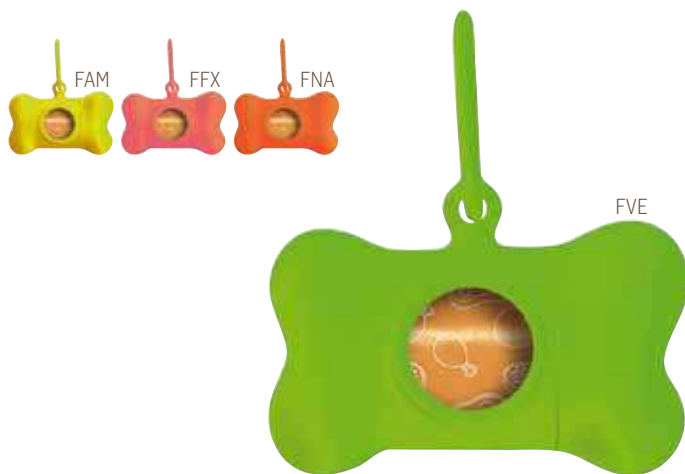

Bon Ton Neon

Referencia	Ref. pro.	Tamaño	PVPR/MSRP
VA00147	MG1811	8 x 4,2 x 5cm	6,14€

Colores:

FAM, FFX, FNA y FVE