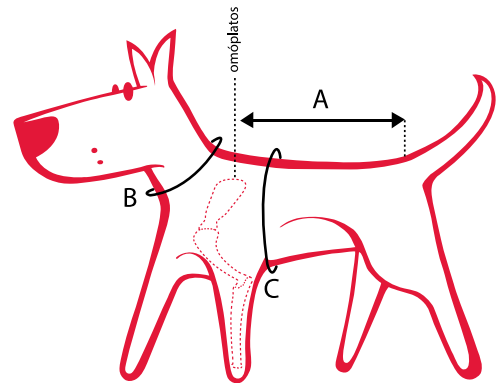

RedDingo

Pet Adventure

PUFFER JACKET- Abrigo Red Dingo reversible, en dos colores. Ligero y con neopreno en el pecho para hacerlo más cómodo y protegerlo de la humedad. Un abrigo acolchado cálida con una capa exterior ligera y resistente al viento. Un panel de neopreno cubre el pecho del perro y lo protege de la humedad. El panel de neopreno elástico también garantiza un ajuste cómodo. Reversible, dos colores complementarios. Los ribetes reflectantes en el lado del color principal proporcionan seguridad y visibilidad en condiciones de poca luz.

ABRIGO REVERSIBLE RD PUFFER JACKET

Referencia	Tamaño	Color	PVPR/MSRP
VE05050AZ	25cm	Azul/Turquesa	30,58 €
VE05050MO	25cm	Morado/Rosa	30,58 €
VE05050NE	25cm	Negro/Gris	30,58 €
VE05050RJ	25cm	Rojo/Naranja	30,58 €
VE05051AZ	30cm	Azul/Turquesa	34,76 €
VE05051MO	30cm	Morado/Rosa	34,76 €
VE05051NE	30cm	Negro/Gris	34,76 €
VE05051RJ	30cm	Rojo/Naranja	34,76 €
VE05052AZ	35cm	Azul/Turquesa	39,36 €
VE05052MO	35cm	Morado/Rosa	39,36 €
VE05052NE	35cm	Negro/Gris	39,36 €
VE05052RJ	35cm	Rojo/Naranja	39,36 €
VE05053AZ	40cm	Azul/Turquesa	43,54 €
VE05053MO	40cm	Morado/Rosa	43,54 €
VE05053NE	40cm	Negro/Gris	43,54 €
VE05053RJ	40cm	Rojo/Naranja	43,54 €
VE05054AZ	45cm	Azul/Turquesa	48,16 €
VE05054MO	45cm	Morado/Rosa	48,16 €
VE05054NE	45cm	Negro/Gris	48,16 €
VE05054RJ	45cm	Rojo/Naranja	48,16 €
VE05055AZ	50cm	Azul/Turquesa	52,34 €
VE05055MO	50cm	Morado/Rosa	52,34 €
VE05055NE	50cm	Negro/Gris	52,34 €
VE05055RJ	50cm	Rojo/Naranja	52,34 €
VE05056NE	55cm	Negro/Gris	56,54 €
VE05057NE	60cm	Negro/Gris	65,32 €