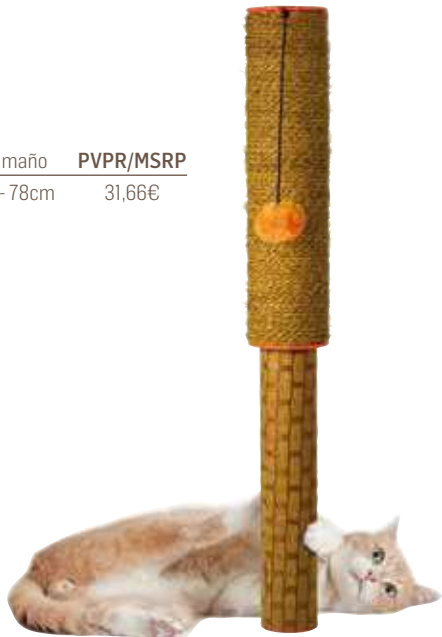

Rascador Cat Pole

Cat Pole scratcher
Grattoir Cat Pole
Arranhador Cat Pole
Tiragraffi Cat Pole

Referencia	Ref. pro.	Tamaño	PVPR/MSRP
JU00188	AP0402AR	66 - 78cm	31,66€