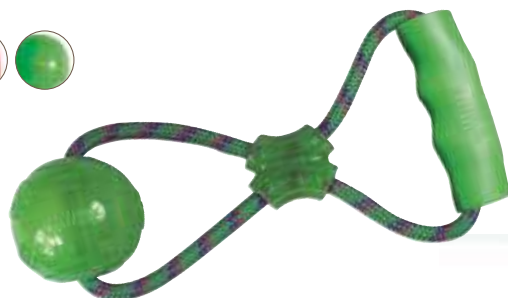

KONG Squeezz Ball with Handle

Referencia	Ref. pro.	Talla	Tamaño	Peso	PVPR/MSRP
JU03484	PSP21E	M	26,67 x 6,35 x 12,70cm	122g	8,24€
JU03485	PSP11E	L	31,75 x 7,62 x 12,70cm	187g	10,98€

Colores:

MO, AZ, RJ y VE

KONG Squeezz Crackle Ball

Referencia	Ref. pro.	Talla	Tamaño	Peso	PVPR/MSRP
JU03728	PCB1E	L	7,62 x 6,99 x 7,62cm	82g	8,76€

Colores:

RO, MO, NA y VE