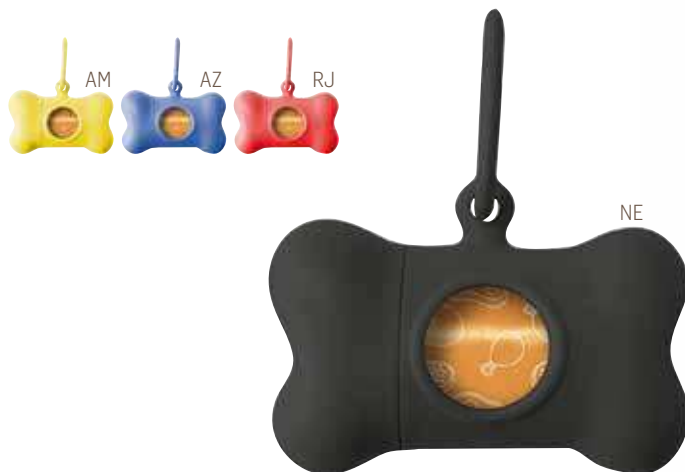

Colores:

AM, AZ, RJ y NE

Comedero Pappy

Bowl Pappy
Gamelle Pappy
Comedouro Pappy
Ciotola Pappy

Referencia	Ref. pro.	Talla	Tamaño	Capacidad	PVPR/MSRP
CD00101	GI0101	S	18cm ø	350ml	13,12€
CD00102	GI0102	M	24,5cm ø	1100ml	17,54€
CD00103	GI0103	L	30cm ø	2200ml	21,78€