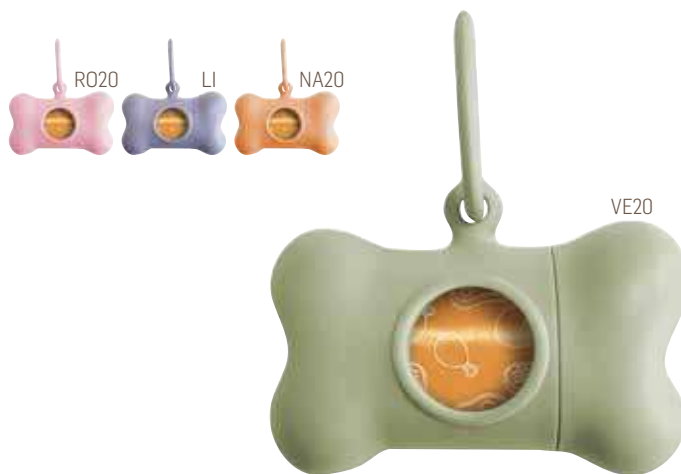

Bon Ton Provenzal

Referencia	Ref. pro.	Tamaño	PVPR/MSRP
VA00148	MG1831	8 x 4,2 x 5cm	6,14€

Colores:

RO20, LI, NA20 y VE20