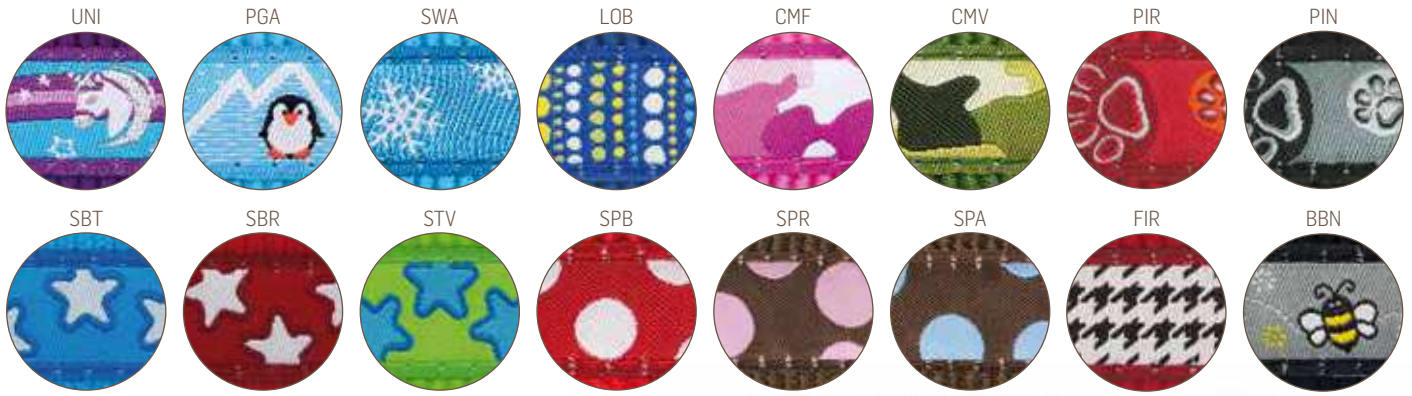

Collar Style

Collar Style
Collier Style
Coleira Style
Collare Style

Referencia	Talla	Ancho	Largo	PVPR/MSRP
CL05041	S	12mm	20 - 32cm	5,96€
CL05042	M	15mm	24 - 36cm	6,94€
CL05043	L	20mm	31 - 47cm	8,28€
CL05044	XL	25mm	41 - 64cm	9,96€

Colores:

UNI, PGA, SWA, LOB, CMF, CMV, PIR, PIN, SBT, SBR, STV, SPB, SPR, SPA, FIR Y BBN

Correa Style

Lead Style
Laisse Style
Trela Style
Guinzaglio Style

Referencia	Talla	Ancho	Largo	PVPR/MSRP
CR05041	S	12mm	1,2m	10,40€
CR05042	M	15mm	1,2m	11,50€
CR05043	L	20mm	1,2m	12,98€

Colores:

UNI, PGA, SWA, LOB, CMF, CMV, PIR, PIN, SBT, SBR, STV, SPB, SPR, SPA, FIR Y BBN

Petral Style

Harness Style
Harnais Style
Peitoral Style
Pettorina Style

Referencia	Talla	Ancho	Cuello	Cuerpo	PVPR/MSRP
PT05041	S	12mm	25 - 39cm	30 - 44cm	13,22€
PT05042	M	15mm	30 - 48cm	36 - 54cm	16,56€
PT05043	L	20mm	36 - 59cm	45 - 66cm	22,24€

Colores:

UNI, PGA, SWA, LOB, CMF, CMV, PIR, PIN, SBT, SBR, STV, SPB, SPR, SPA, FIR Y BBN

PT05044	XL	25mm	46 - 76cm	56 - 80cm	25,66€

Colores:

PIR, PIN, SBT, SBR, STV, SPB, SPR y SPA