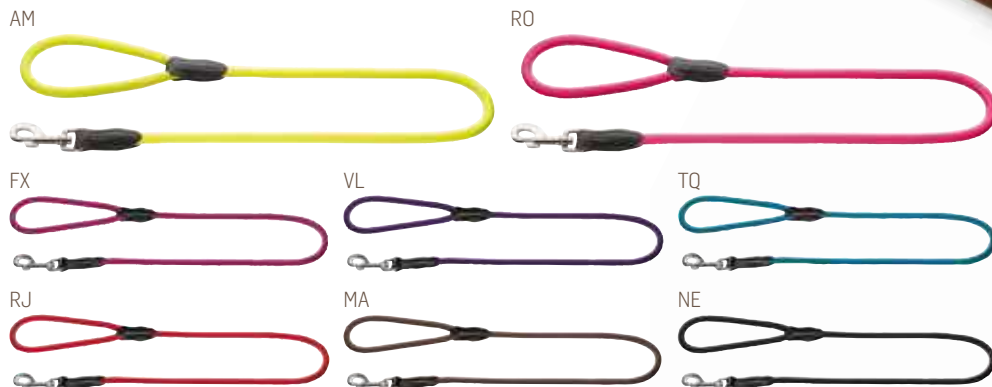

Correa Freestyle Amarillo Fluorescente
Laisse Freestyle Jaune Fluo

Referencia	Largo	Grosor	PVPR/MSRP
HU61704	110cm	10cm	24,50€

Correa Freestyle Rosa Fluorescente
Laisse Freestyle Rose Fluo

Referencia	Largo	Grosor	PVPR/MSRP
HU61711	110cm	10cm	24,50€

Correa Freestyle Fuxia
Laisse Freestyle Fuchsia

Referencia	Largo	Grosor	PVPR/MSRP
HU61527	110cm	10cm	22,09€

Correa Freestyle Violeta
Laisse Freestyle Violet

Referencia	Largo	Grosor	PVPR/MSRP
HU46510	110cm	10cm	22,09€

Correa Freestyle Turquesa
Laisse Freestyle Turquoise

Referencia	Largo	Grosor	PVPR/MSRP
HU47862	110cm	10cm	22,09€

Correa Freestyle Rojo
Laisse Freestyle Rouge

Referencia	Largo	Grosor	PVPR/MSRP
HU39105	110cm	10cm	22,09€

Correa Freestyle Marrón
Laisse Freestyle Brun

Referencia	Largo	Grosor	PVPR/MSRP
HU43668	110cm	10cm	22,09€