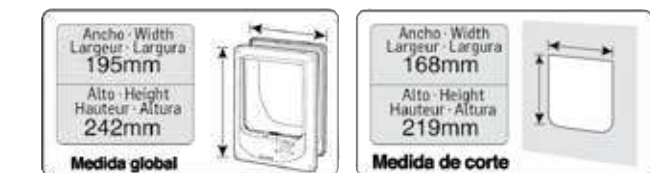

Puerta de acceso "Pequeña"

Access door "Small"
Porte d'accès "Petite"
Porta de acceso "Pequena"
Porta di accesso "Piccola"

Referencia	Ref. pro.	Puertas	PVPR/MSRP
VA00202	254W	Hasta 60mm	78,18€