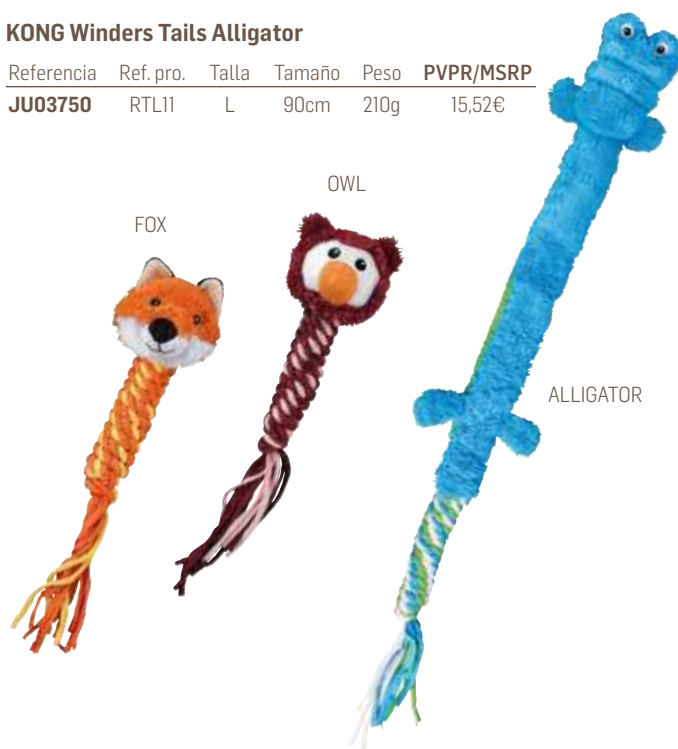

KONG Winders Tails Alligator

Referencia	Ref. pro.	Talla	Tamaño	Peso	PVPR/MSRP
• JU03750	RTL11	L	90cm	210g	15,52€