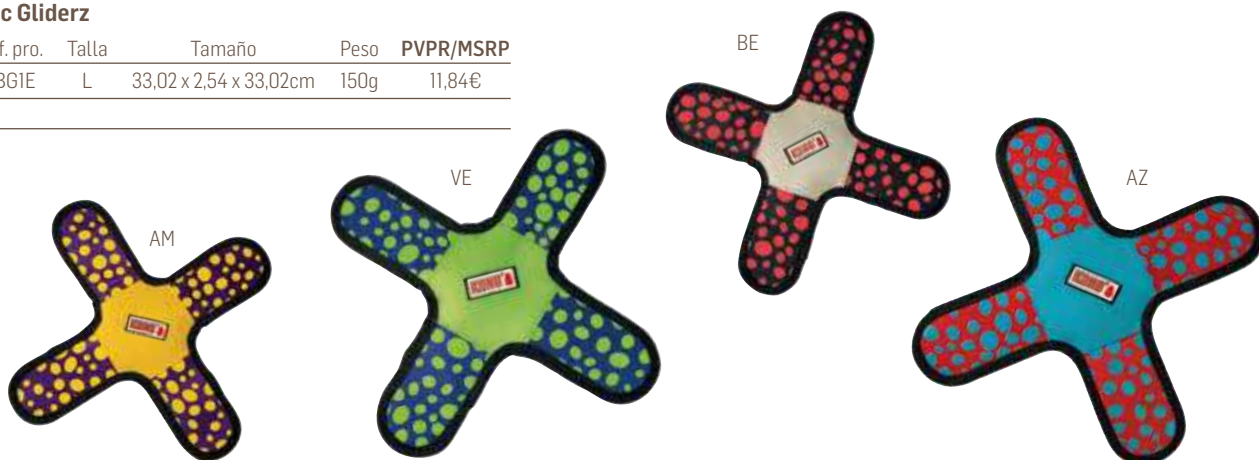

KONG Ballistic Gliderz

Referencia	Ref. pro.	Talla	Tamaño	Peso	PVPR/MSRP
• JU04098	LBG1E	L	33,02 x 2,54 x 33,02cm	150g	11,84€

Colores:

BE, AM, AZ y VE