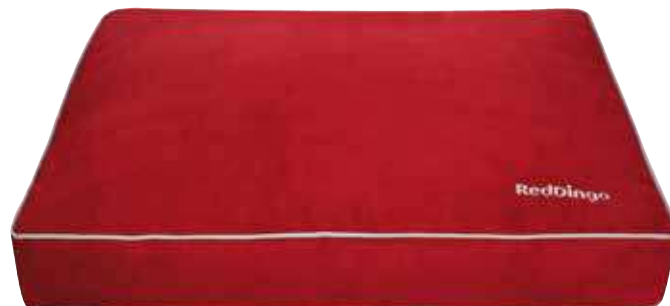

Cojín Special

Cushion Special
Coussin Special
Colchão Special
Cuscino Special

Referencia	Talla	Ancho	Largo	Alto	PVPR/MSRP
CA02001	M	80cm	60cm	10cm	79,68€
CA02002	L	100cm	75cm	10cm	108,40€

Colores:

MO, BL, RJ y CH