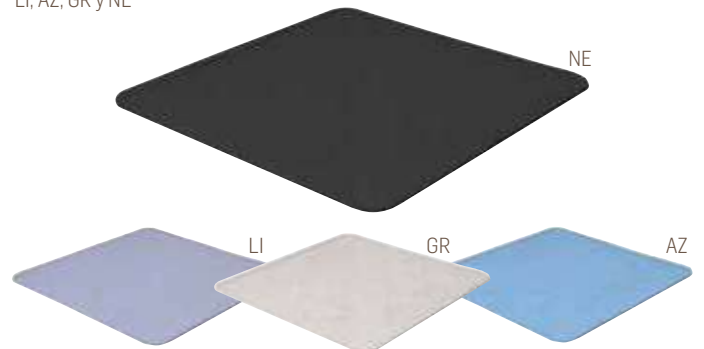

Alfombrilla antideslizante Mustafà

Anti-slip floor mat Mustafà
Tapis antidérapant Mustafà
Tapete antideslizante Mustafà
Tappetino sottociotola antiscivolo Mustafà

Referencia	Ref. pro.	Tamaño	PVPR/MSRP
VA06009	GI0602	44,8 x 30cm	17,04€
VA06010	GI0601	44,5 x 44,5cm	22,78€

Colores:

LI, AZ, GR y NE