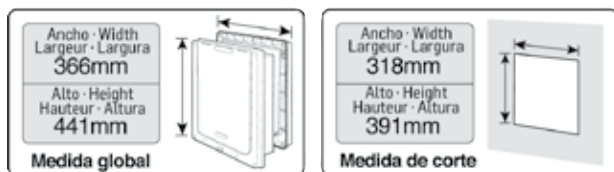

Puerta de acceso "Sencilla grande"

Access door "Simple large"
Porte d'accès "Simple grande"
Porta de acesso "Simples tamanho grande"
Porta di accesso "Semplice grande"

Referencia	Ref. pro.	Puertas	PVPR/MSRP
VA00216	216W	Hasta 50mm	96,02€