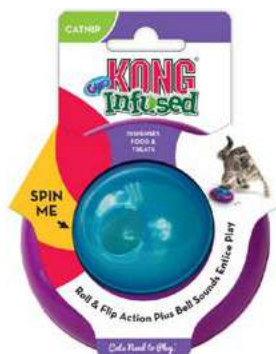

KONG® Gyro Infused

KONG INFUSED CAT GYRO

JU04353 - PGY5E - 6.35 x 10.16 x 10.16 cm - 88 gr - PVPR: 7,72 €